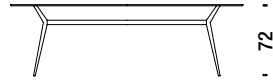

BRONZE
smoke

BLACK
smoke

Pylon round Ø 130x72 bronze smoke

Pylon rond Ø 130x72 bronze smoke **DL2F27**

0,3m³ 50Kg

Pylon rectangular 220x100x72 black smoke

Pylon rectangulaire 220x100x72 black smoke **DL4H23**

0,4m³ 60Kg

Pylon Gradient table Ø130 h72

Pylon Gradient table Ø130 h72 **DL4L49**

0,3m³ 50Kg **FSC® Certified**